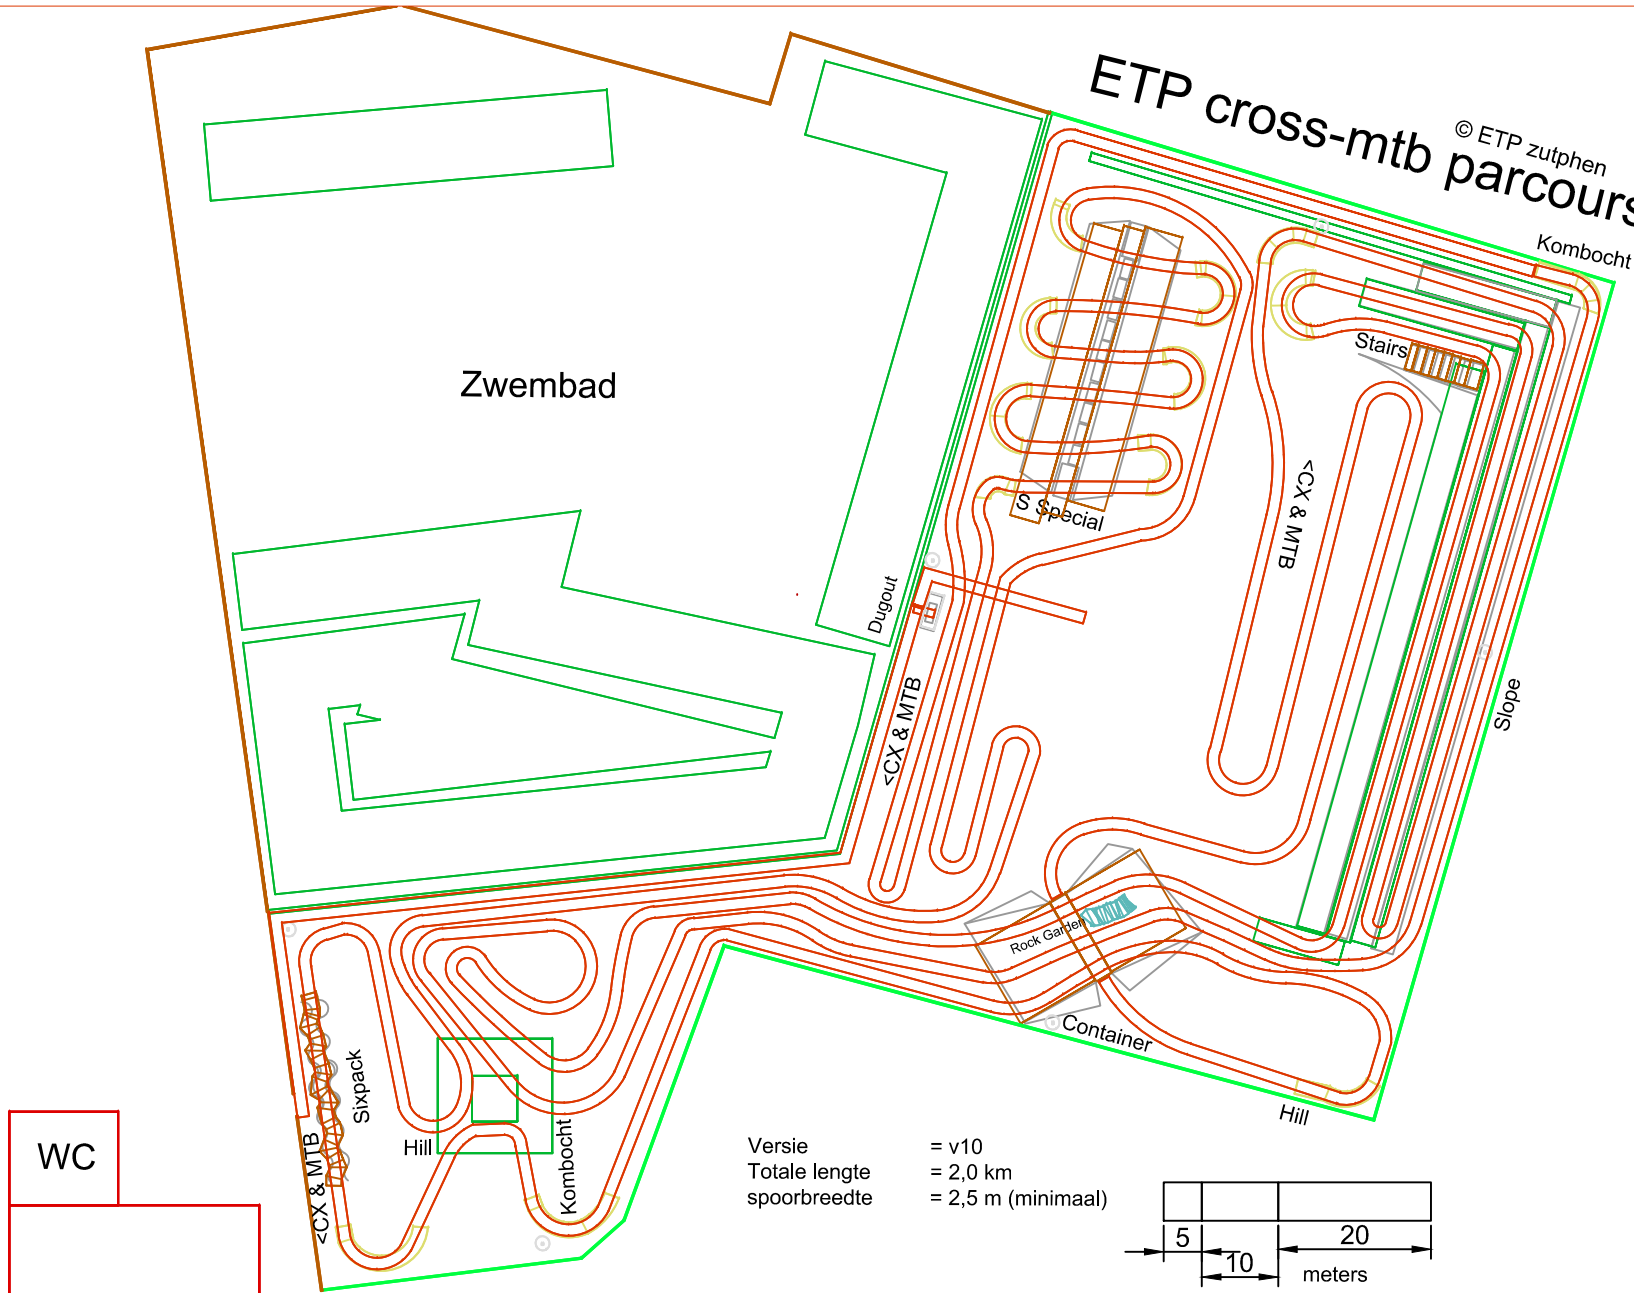

# ETP cross-mtb parcours

© ETP zutphen

Versie = v10  
Totale lengte = 2,0 km  
spoorbreedte = 2,5 m (minimaal)